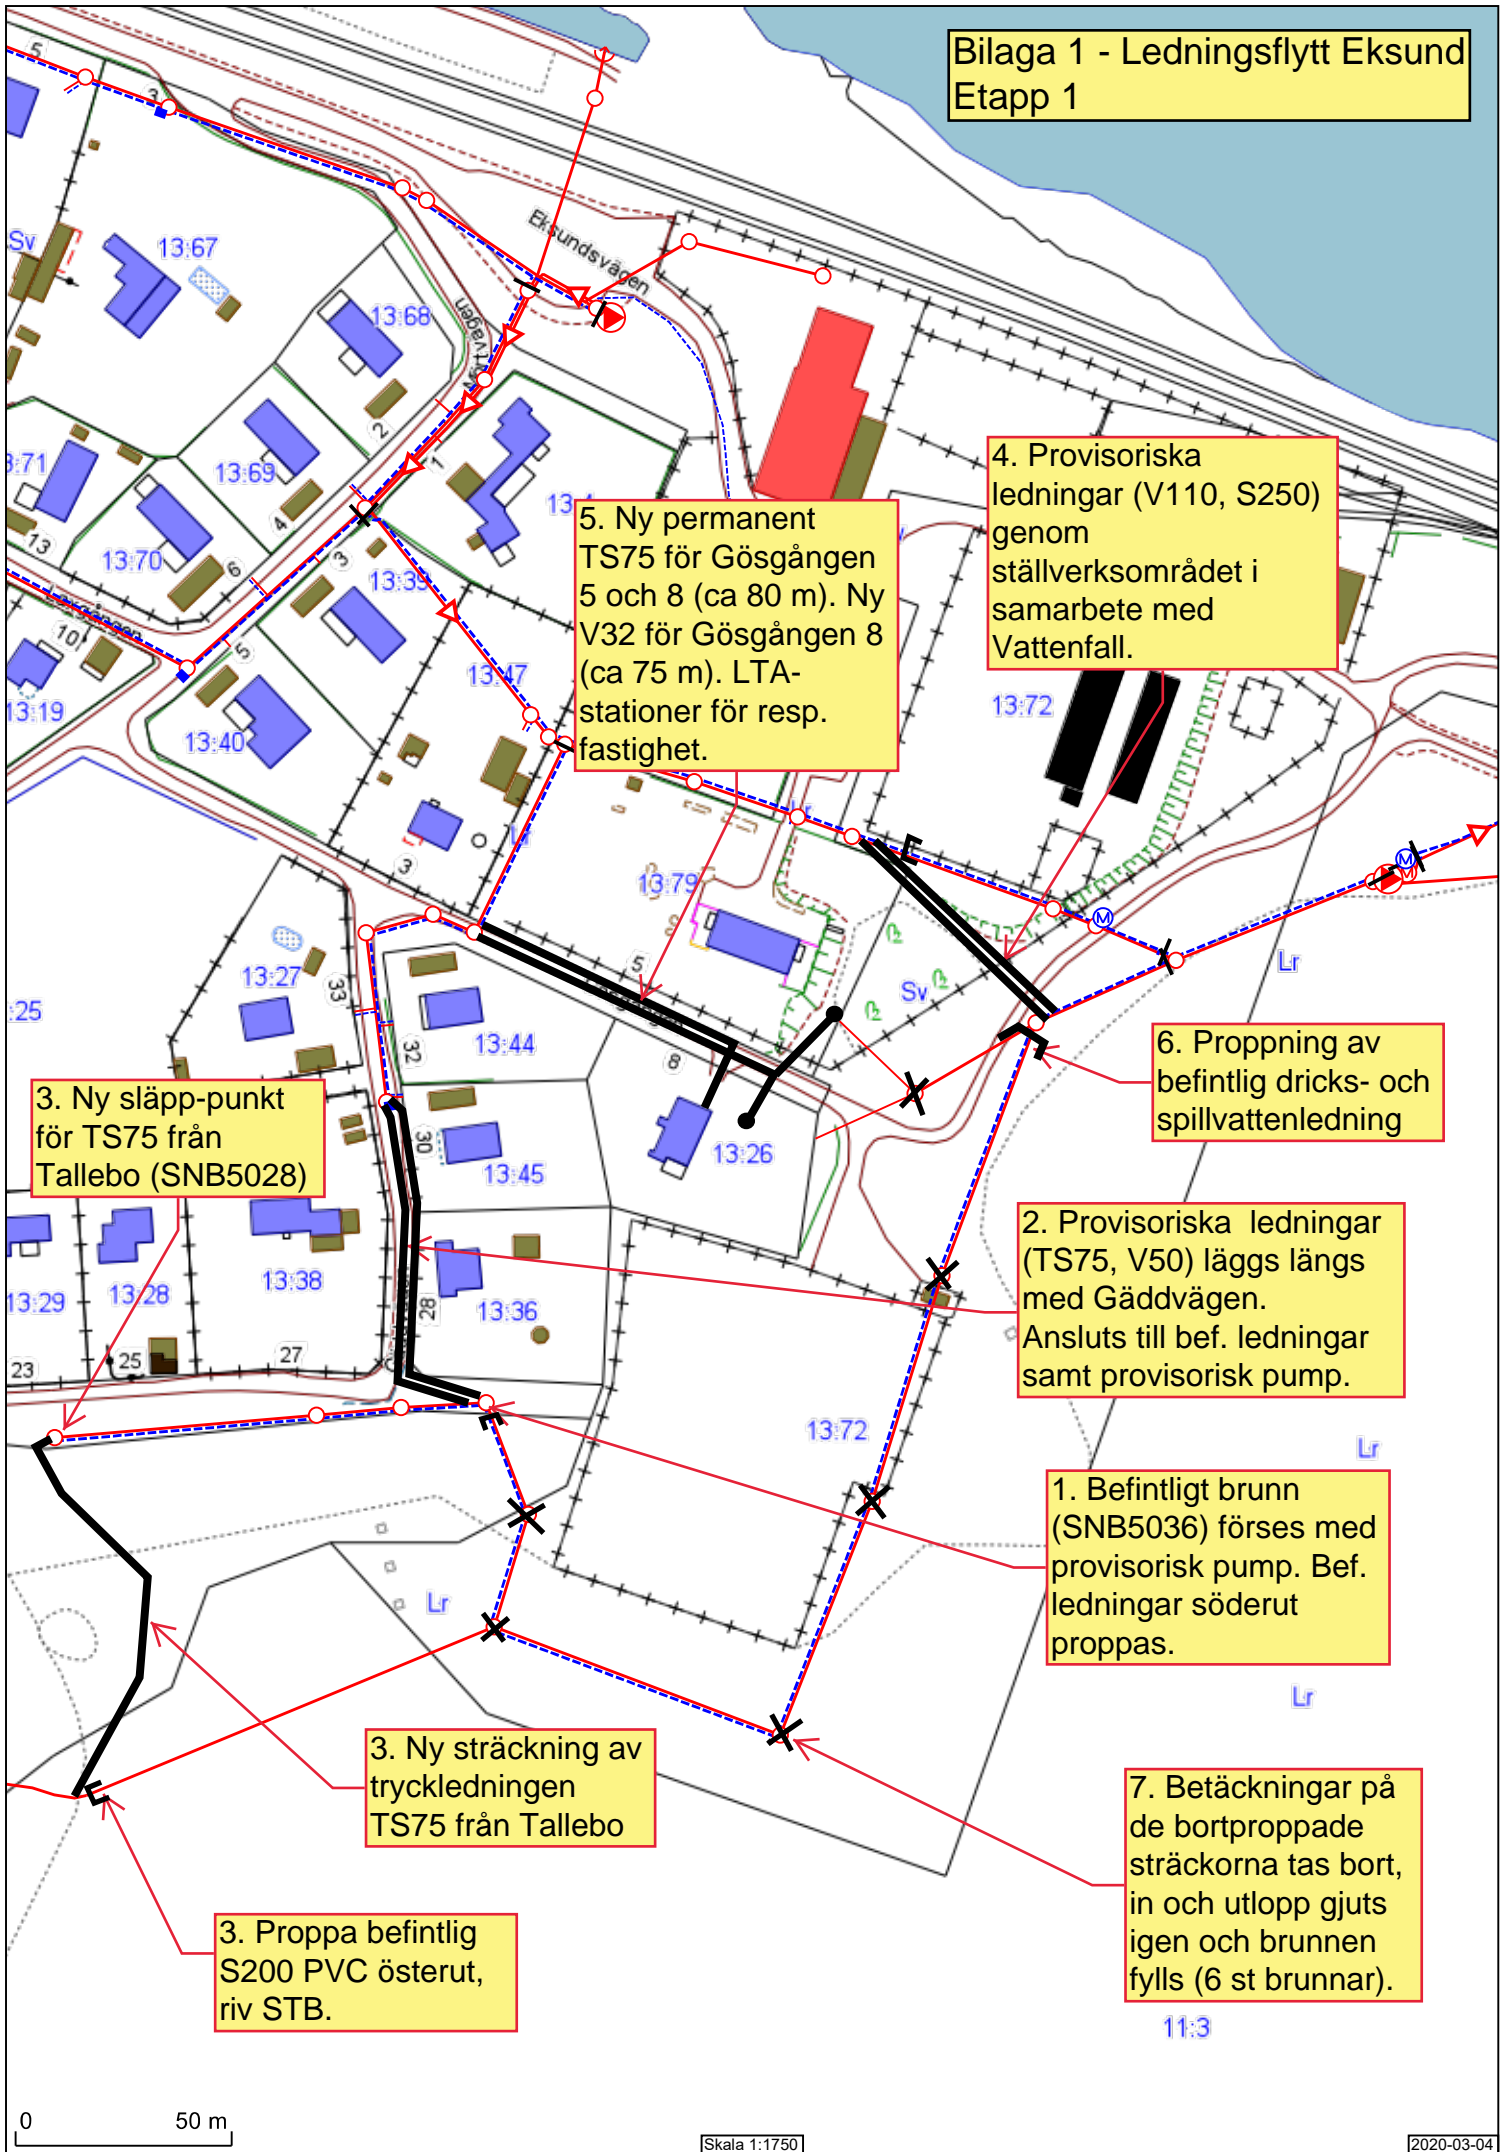

Bilaga 1 - Ledningsflytt Eksund
Ettap 1

0 50 m

Skala 1:1750

2020-03-04